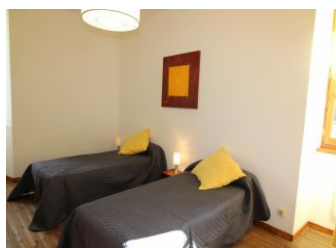

GITES DE FRANCE ARDECHE

Fiche descriptive - Gîte N°100700 - Mas de chazel

Mas Chazel 107 Impasse Dumont 07140 Gravières - 07140
GRAVIERES

Édité le 09/03/2021 - Saison 2021

Capacité : 6 personnes

Nombre de chambres : 3

Surface habitable : 140 m²

Numéro d'enregistrement : 07100

MAS DE CHAZEL