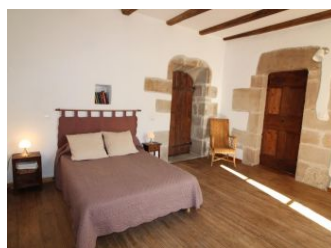

GITES DE FRANCE ARDECHE

Fiche descriptive - Gîte N°100700 - Mas de chazel

Mas Chazel 107 Impasse Dumont 07140 Gravières - 07140
GRAVIERES

Édité le 09/03/2021 - Saison 2021

Capacité : 6 personnes

Nombre de chambres : 3

Surface habitable : 140 m²

Numéro d'enregistrement : 07100

MAS DE CHAZEL