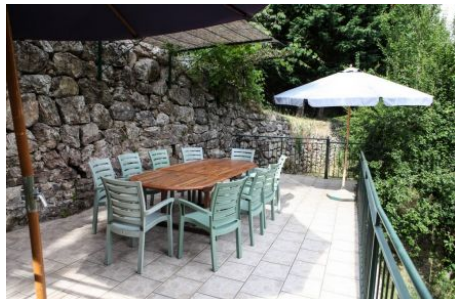

La Rastelayre située sur les berges de la Glueyre au cœur du Parc Régional de l'Ardèche est une bâtisse typiquement ardéchoise, construite vers la fin du XVIII^{ème} siècle. Elle abrite des appartements modernes et confortables. Si vous avez besoin de repos et de détente et que vous appréciez la beauté de la nature, cet endroit est fait pour vous. L'Atelier est notre appartement le plus spacieux. Avec une surface au sol de 100m², L'Atelier offre un hébergement très

confortable. Il dispose de trois chambres, deux avec un lit de 180x200cm, une avec deux lits simples (90x200cm). L'appartement dispose d'une grande pièce à vivre avec une cuisine bien équipée, coin-salon avec canapés, TV écran plat, 2 salles de bains (baignoire et douche) dont 1 privative à la chambre au lit en 180 cm. Buanderie avec lave-linge/sèche linge commun. Lit bébé et chaise haute sur demande. La terrasse privative est équipée avec des meubles de jardin, un parasol et barbecue. Le jardin, la rivière, la piscine, les terrasses sur la rivière et le jeu de boules, les hamacs etc. sont à la disposition de nos clients. Vous pourrez découvrir le musée de la laine "Ardelaine" à 3 km ou encore le musée de la châtaigne à 2.5 km.