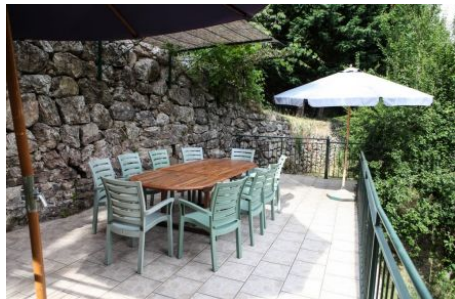

La Rastelayre située sur les berges de la Glueyre au cœur du Parc Régional de l'Ardèche est une bâtisse typiquement ardéchoise, construite vers la fin du XVIII^{ème} siècle. Elle abrite des appartements modernes et confortables. Si vous avez besoin de repos et de détente et que vous appréciez la beauté de la nature, cet endroit est fait pour vous. L'Atelier est notre appartement le plus spacieux. Avec une surface au sol de 110m², L'Atelier offre un hébergement très

confortable et peut accueillir jusqu'à 8 personnes. Il dispose de trois chambres, deux avec un lit de 180x200cm, une avec deux lits simples (90x200cm). L'appartement dispose d'une grande pièce à vivre avec une cuisine bien équipée, coin-salon (canapé convertible 2 personnes, TV écran plat), 2 salles de bains (baignoire et douche). Buanderie avec lave-linge commune. Lit bébé sur demande. La terrasse privative est équipée avec des meubles de jardin, un parasol et barbecue. Le jardin, la rivière, la piscine, les terrasses sur la rivière et le jeu de boules, les hamacs etc. sont à la disposition de nos clients.