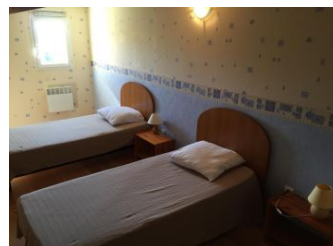

GITES DE FRANCE ARDECHE

Fiche descriptive - Gîte N°328033 - Lilas

Lieu dit Violonnes - 07150 VAGNAS

Édité le 27/02/2021 - Saison 2021

Capacité : 5 personnes

Nombre de chambres : 2

Surface habitable : 71 m²

REZ-DE-CHAUSSEE

ÉTAGE