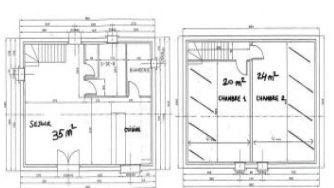

REZ-DE-CHAUSSEE

ÉTAGE