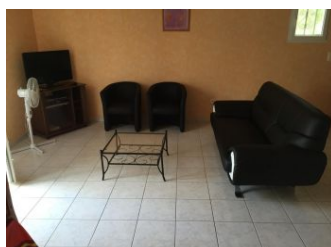

GITES DE FRANCE ARDECHE

Fiche descriptive - Gîte N°328033 - Lilas

Lieu dit Violonnes - 07150 VAGNAS

Édité le 27/02/2021 - Saison 2021

Capacité : 5 personnes

Nombre de chambres : 2

Surface habitable : 71 m²

REZ-DE-CHAUSSEE

ÉTAGE