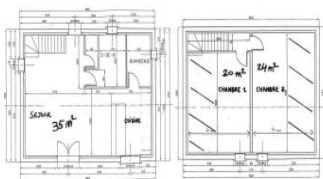

Connexion internet

Détail des pièces

Niveau	Type de pièce	Surface Literie	Descriptif - Equipement
RDC	Pièce unique séj cuis sal	35.00m ²	Séjour, coin cuisine intégré (cafetière, bouilloire, grille pain) et coin salon avec canapé table basse et TV sur meuble bas et lecteur DVD. Exposition plein Sud. De cette pièce, on accède à la terrasse, au terrain du gîte ainsi qu'à la piscine hors sol privée au gîte.
RDC	Buanderie	3.36m ²	Buanderie avec lave-linge, cumulus électrique.
RDC	Salle de Bain	4.85m ²	Salle de bains avec baignoire, meuble vasque.
RDC	WC	1.12m ²	WC indépendant.
1er étage	Chambre	11.00m ² - 1 lit(s) 140	Chambre mansardée équipée d'un grand lit en 140 cm x 190 cm pour 2 personnes. 2 lampes et 2 chevets. Placard mural.
1er étage	Chambre	15.21m ² - 3 lit(s) 90	Chambre mansardée équipée de 3 lits en 90 cm x 190 cm d'une personne. Tables et lampes de chevet. Placard mural.

GITES DE FRANCE ARDECHE

Fiche descriptive - Gîte N°328033 - Lilas

Lieu dit Violonnes - 07150 VAGNAS

Édité le 21/04/2021 - Saison 2021

Capacité : 5 personnes

Nombre de chambres : 2

Surface habitable : 71 m²

REZ-DE-CHAUSSEE

ETAGE