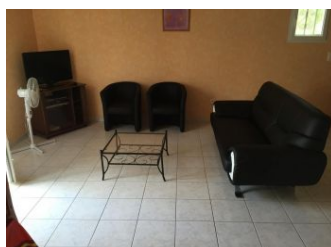

GITES DE FRANCE ARDECHE

Fiche descriptive - Gîte N°328033 - Lilas

Lieu dit Violonnes - 07150 VAGNAS

Édité le 21/04/2021 - Saison 2021

Capacité : 5 personnes

Nombre de chambres : 2

Surface habitable : 71 m²

REZ-DE-CHAUSSEE

ETAGE