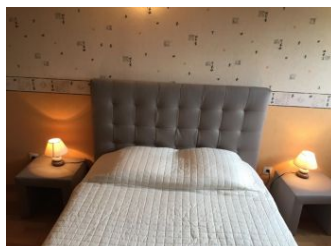

GITES DE FRANCE ARDECHE

Fiche descriptive - Gîte N°328033 - Lilas

Lieu dit Violonnes - 07150 VAGNAS

Édité le 21/04/2021 - Saison 2021

Capacité : 5 personnes

Nombre de chambres : 2

Surface habitable : 71 m²

REZ-DE-CHAUSSEE

ETAGE