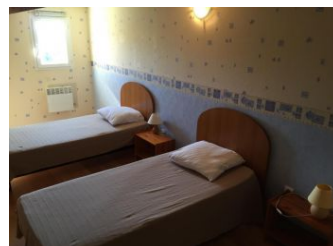

GITES DE FRANCE ARDECHE

Fiche descriptive - Gîte N°328033 - Lilas

Lieu dit Violonnes - 07150 VAGNAS

Édité le 21/04/2021 - Saison 2021

Capacité : 5 personnes

Nombre de chambres : 2

Surface habitable : 71 m²

REZ-DE-CHAUSSEE

ETAGE