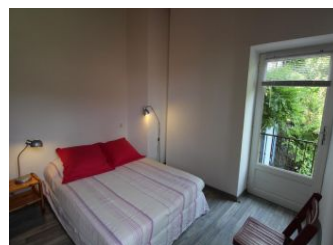

GITES DE FRANCE ARDECHE

Fiche descriptive - Gîte N°331074 - La callade

Les Tineaux - 07600 VALS-LES-BAINS

Édité le 18/04/2021 - Saison 2021

Capacité : 2 personnes

Nombre de chambres : 1

Surface habitable : 25 m²