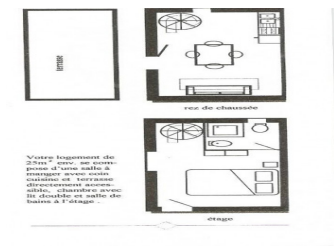

GITES DE FRANCE ARDECHE

Fiche descriptive - Gîte N°331074 - La callade

Les Tineaux - 07600 VALS-LES-BAINS

Édité le 18/04/2021 - Saison 2021

Capacité : 2 personnes

Nombre de chambres : 1

Surface habitable : 25 m²