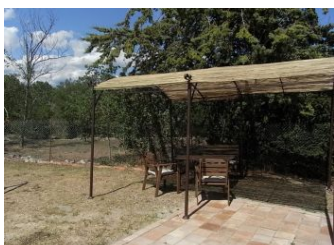

GITES DE FRANCE ARDECHE

Fiche descriptive - Gîte N°53701 - La grangette

9 montée de la Galène - 07230 CHANDOLAS

Édité le 18/04/2021 - Saison 2021

Capacité : 2 personnes

Nombre de chambres : 1

Surface habitable : 22 m²