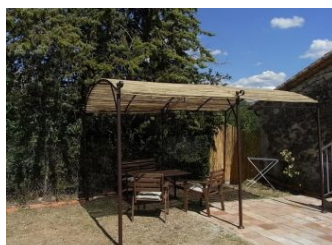

GITES DE FRANCE ARDECHE

Fiche descriptive - Gîte N°53701 - La grangette

9 montée de la Galène - 07230 CHANDOLAS

Édité le 18/04/2021 - Saison 2021

Capacité : 2 personnes

Nombre de chambres : 1

Surface habitable : 22 m²