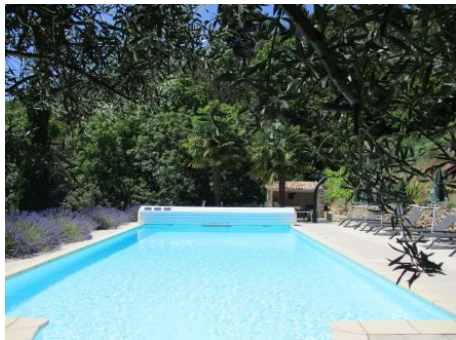

En quête de sérénité, bien-être et calme, Simone et sa fille Sylvie vous accueilleront à la Magnanerie dans un petit hameau en pleine nature, exposé au Sud, à 500 m d'altitude, avec vue panoramique sur les collines environnantes, le Mont Ventoux et les Préalpes. Maison de caractère parfaitement située pour pratiquer en famille et/ou avec les amis de nombreuses activités pleine nature et découvrir le patrimoine culturel et gastronomique Ardéchois. Espace bien-être à 4 km et commerces à proximité (7 km). Du gîte, vous pourrez emprunter

un chemin pédestre traversant notre châtaigneraie et les terrasses de vignes et d'oliviers pour accéder à notre piscine panoramique - 12mx6m, à l'écart de notre domicile, ouverte de mi-avril à fin septembre - que vous partagerez avec les trois autres familles de nos gîtes qui sont autant d'occasion d'échanges et de rencontres. Gîte chaleureux et bien décoré. Terrasse au Sud-est avec vue sur les collines environnantes et le Mont Ventoux. Terrain ombragé, à l'ombre d'un tilleul, non attenant au gîte avec barbecue et possibilités de prendre les repas. Salle de séjour/cuisine bien équipée. Salon avec canapé/fauteuil, téléviseur écran plat. Connexion internet en Wifi. Trois chambres à l'étage: chambre 1 (1 lit 2 places/140x190cm, chambre 2 (2 lits 1 place/90x190 cm) et chambre 3 (2 lits 1 place/90x190cm). Salle d'eau et deux WC dont un à l'étage. Parking privé. Un local fermé à clé pour vélos, etc. Animaux bienvenus et gratuits.

## Équipements extérieurs

Barbecue Espace extérieur clos Piscine Salon de jardin Terrasse