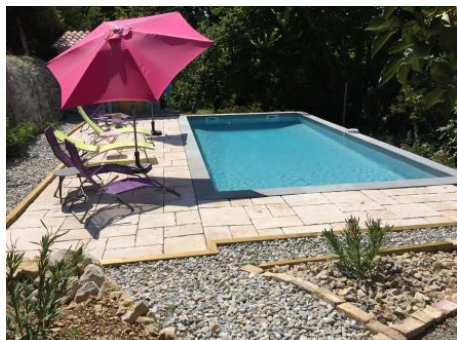

Les Gîtes du moulin ont été aménagés dans un ancien moulin du 19^e siècle (lieu d'élevage des vers à soie et du traitement du fil de soie), lové dans une petite vallée calcaire entourée de restanques à la végétation méditerranéenne. A 7km de Privas (capitale du marron glacé) et à 30km de Montélimar (capitale du nougat). Piscine 4m x 8m, sans vis à vis, à partager avec un autre gîte et les propriétaires, bains de soleil individuels. Proche de notre habitation, à l'étage et disposant d'un grand balcon de plein pied et d'un espace terrasse au rez de chaussée. Le

gîte est sur 2 niveaux. Pièce à vivre avec coin-cuisine intégré, coin salon, 1 chambre (2 lits 1 personne associables en king size), salle d'eau, wc. A l'étage, 1 chambre (1 lit 2 personnes, salle d'eau privée). Chauffage central. Parking sur place, garage vélos. Chemins de randonnées balisés au départ du gîte. Espace jeux enfants au centre du village, à 15minutes à pied.