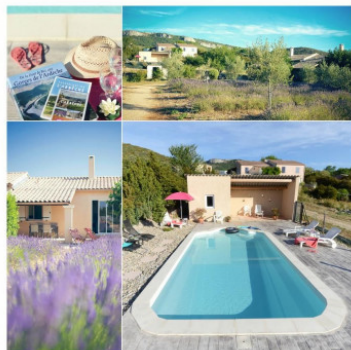

GITES DE FRANCE ARDECHE

Fiche descriptive - Gîte N°99702 - Le mont ventoux

Les Hellys - 07700 GRAS

Édité le 21/04/2021 - Saison 2021

Capacité : 4 personnes

Nombre de chambres : 2

Surface habitable : 69 m²

Val d'Artèche

INFO COVID : réservez en toute tranquillité pour MAI, l'acompte ne sera pas encaissé avant votre arrivée et annulation gratuite pour cause de covid. Au cœur des Gorges de l'Ardèche, à 2 pas de la Provence, Fred et Céline sont heureux de vous accueillir en week-end ou en séjour. Votre gîte est situé dans un cadre calme, ensoleillé, proche des sites incontournables du sud de l'Ardèche. Profitez de la piscine commune aux 2 gîtes pour vous rafraîchir et vous détendre. Le gîte comprend : vaste séjour, coin cuisine, coin salon, climatisation réversible (consommation gratuite), TV, accès Wifi gratuit, 1 chambre (1 lit 140x200), 1 chambre (2 lits 1 pl superposés), canapé, salle d'eau, WC,

terrasse couverte. Nous sommes agriculteurs et avons un point de vente à proximité (lavandin, confitures, sirops...) Gîte mitoyen à 2ème gîte, chacun avec espace et parking privatif. Pour votre tranquillité, le terrain du gîte est clos. Les animaux sont acceptés gratuitement. A 10 minutes : nombreux coins de baignade dans l'Ardèche, visite de la reconstitution de la Grotte Chauvet classée au patrimoine mondial de l'Unesco, visite de la grotte de la Madeleine, l'Aven Marzal, le musée de la lavande, nombreux villages typiques, marchés locaux, randonnées et bien sûr à ne pas manquer le Pont d'Arc et la descente de l'Ardèche en canoë.

📍 Longitude. 4.52053100 - Latitude. 44.42091000