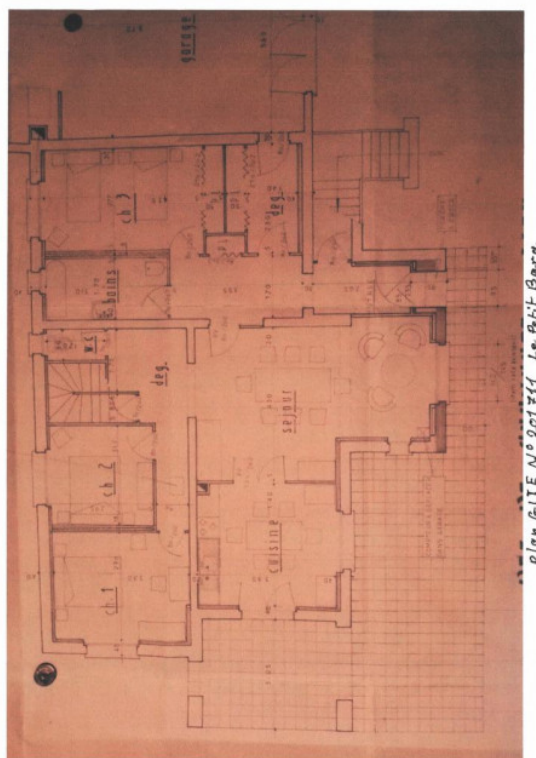

GITES DE FRANCE ARDECHE

Fiche descriptive - Gîte N°201711 - Le Petit Bara

97 Chemin de l'Espèdes - 07120 RUOMS

Édité le 05/10/2022 - Saison 2022

Capacité : 6 personnes

Nombre de chambres : 3

Surface habitable : 90 m²

Numéro d'enregistrement : 07201 00006:3 97

Plan GITE N° 201711 Le Petit Bara