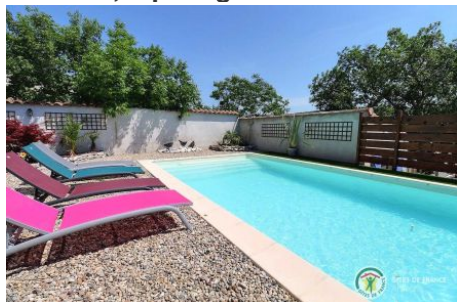

GITES DE FRANCE ARDECHE

Fiche descriptive - Gîte N°201717 - Gîtes du Petit Bois - Jasmin

36 Rue du Petit Bois - 07120 RUOMS

Édité le 17/08/2022 - Saison 2022

Capacité : 2 personnes

Nombre de chambres : 1

Surface habitable : 30 m²

Un séjour à 2 à quelques pas du centre du village de Ruoms avec piscine chauffée, à partager.

A quelques pas du centre du village de Ruoms, profiter d'un séjour à 2 au Gîte du Petit Bois - Jasmin pour découvrir le Sud Ardèche et se détendre sous le soleil ardéchois. Idéalement situé, partez à pied au village pour arpenter les rues du Vieux Ruoms, profiter de tous les commerces, services et déguster de bons produits du terroir dans les nombreux restaurants ou au marché. De nombreuses activités sont possibles (canoë, escalade, spéléologie, etc.) et pour les amoureux de la nature,

chaussez vous pour de belles randonnées à travers les magnifiques paysages. Entre villages de caractères tout proche (Labeaume, Balazuc ou Vogüé) et sites culturels à visiter tels que la célèbre Grotte Chauvet 2-Ardèche, vous ne vous ennuierez pas. Les gîtes du Petit Bois sont 2 maisons individuelles, à côté de la maison de la propriétaire Catherine. Après vos visites et activités, la piscine (à partager avec le second gîte de 2 personnes et la propriétaire) est idéale pour se rafraîchir et se détendre. Elle est chauffée et ouverte d'avril à octobre. Vous disposez également d'un espace extérieur privé devant le gîte pour vous poser et lire, avec chaises longues. Et quoi de mieux aussi qu'une terrasse ombragée pour repas, barbecues ou petits déjeuners. Le gîte Jasmin a été aménagé pour 2 personnes, avec goût et confort, pour se sentir comme à la maison. Vous disposez d'une pièce de vie équipée d'une climatisation réversible, avec espace salon, Wifi, séjour et cuisine intégrée équipée. La chambre comprend un lit en 140 et dans la salle d'eau attenante, une douche italienne et WC. Location de draps et serviettes possible en supplément. Parking privé.