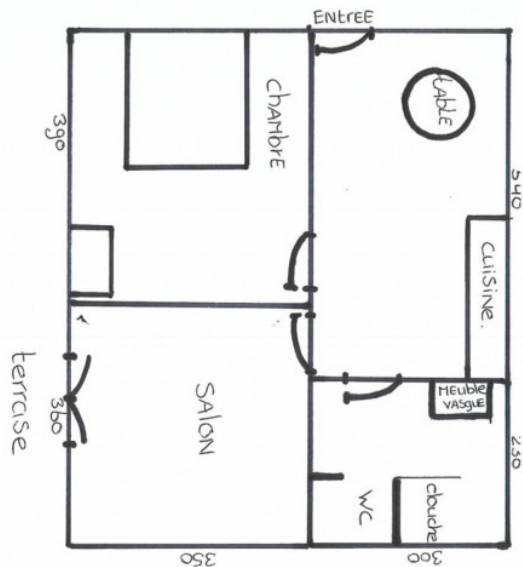

Equipements intérieurs

Lave-linge Lave-vaisselle Micro-onde TV

Services

Connexion internet Draps fournis

Détail des pièces

Niveau	Type de pièce	Surface Literie	Descriptif - Equipement
1er étage	séjour cuisine	15.62m ²	Espace Séjour avec cuisine ouverte et équipée : micro-ondes four combiné, réfrigérateur avec partie congélateur, lave-vaisselle, plaque de cuisson gaz x4, bouilloire, grille pain, cafetières, mixer, robot de cuisine et tous les ustensiles de cuisine.
1er étage	Salon	11.85m ²	Salon indépendant avec fauteuils, canapé, table basse, TV. Livres et jeux à disposition.
1er étage	Chambre	11.76m ² - 1 lit(s) 160 ou supérieur	Chambre comprenant un lit en 180, une armoire de rangements
1er étage	Salle d'eau	6.00m ²	Salle d'eau avec douche à l'italienne, vasque, sèche cheveux, miroir en pied, et WC.

Surface habitable : 50 m²

1:40