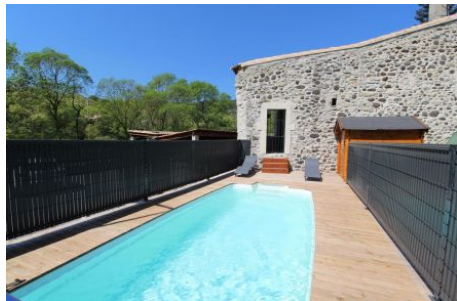

GITES DE FRANCE ARDECHE

Fiche descriptive - Gîte N°300700 - La ferme de l'escoutay

310 chemin de la Rivière - 07220 SAINT-THOME

Édité le 19/08/2022 - Saison 2022

Capacité : 4 personnes

Nombre de chambres : 2

Surface habitable : 50 m²

Le gîte " La ferme de l'escoutay " est un gîte en pierre, à l'ambiance rustique, situé à côté de notre habitation (entrée indépendante) et disposant d'une piscine privée et sécurisée, d'une terrasse couverte exposée sud. Il est aménagé sur 2 niveaux et se compose d'un séjour avec coin cuisine équipée, 1 chambre avec 2 lits 90x190, salle d'eau et WC. A l'étage, mezzanine basse avec coin salon (canapé cuir et TV écran plat), chambre mansardée basse avec 1 lit 140 (porte