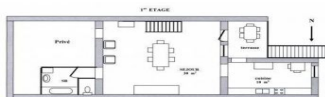

Fiche descriptive - Gîte N°31002 - La rouveyrolle

La Rouveyrolle - 07460 BERRIAS-ET-CASTELJAU

Édité le 03/12/2022 - Saison 2022

Capacité : 6 personnes | Nombre de chambres : 3 | Surface habitable : 99 m²