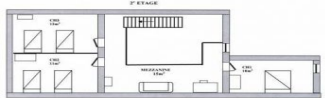

Fiche descriptive - Gîte N°31002 - La rouveyrolle

La Rouveyrolle - 07460 BERRIAS-ET-CASTELJAU

Édité le 03/12/2022 - Saison 2022

Capacité : 6 personnes | Nombre de chambres : 3 | Surface habitable : 99 m²