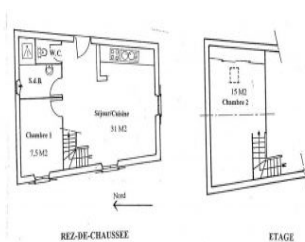

GITES DE FRANCE ARDECHE

Fiche descriptive - Gîte N°35019 - Le saint jacques
1445 chemin de la croix Saint André - 07440 BOFFRES

Édité le 11/08/2022 - Saison 2022

Capacité : 4 personnes

Nombre de chambres : 2

Surface habitable : 45 m²

REZ-DE-CHAUSSEE

ETAGE