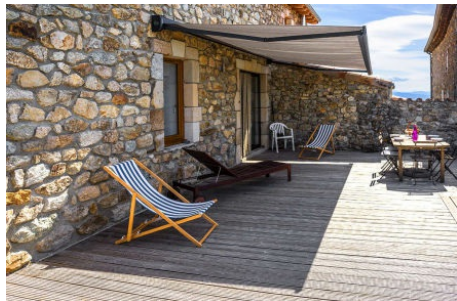

GITES DE FRANCE ARDECHE

Fiche descriptive - Gîte N°94701 - Gîte de l'hirondelle
Domaine Rouretord - 07800 GILHAC-ET-BRUZAC

Édité le 15/08/2022 - Saison 2022

Capacité : 6 personnes

Nombre de chambres : 2

Surface habitable : 100 m²

Le hameau, les espaces dégagés et les montagnes de l'Ardèche... Rouretord, c'est à la fois un site exceptionnel et une belle aventure humaine ! Il date du XIIe siècle. C'était une des Maisons fortifiées dont la fonction principale était de protéger le château Pierre Gourde. Le château est toujours visible depuis la porte du gîte ! Le gîte est situé sur l'exploitation agricole, la maison du propriétaire se trouve sur l'autre versant du petit hameau. Depuis 1994, après un coup de cœur, nous avons

commencé la reconstruction du hameau en gardant à cœur de restaurer l'ensemble en respectant les traditions architecturales du territoire. Vous trouvez chez nous une source d'inspiration inépuisable : la nature... Ressourcement garanti. Grâce à son emplacement sur les versants de la vallée du Rhône, nous bénéficions d'un climat exceptionnel. Doux en hiver et aéré en saison chaude. Le Gîte de l'Hirondelle est un gîte écologique bénéficiant d'une grande et belle terrasse attenante entièrement fermée, piscine commune située en contre bas. Départ sur les chemins de randonnées au départ de la maison. Séjour avec coin cuisine entièrement équipé, coin salon, salle d'eau avec douche italienne, meuble vasque et WC. A l'étage, 1 chambre avec 1 lit 140 et 2 lits 90, 1 chambre avec 1 lit 160. Terrasse très agréable avec un store de 3m de long. L'accès au gîte s'effectue par un chemin carrossé sur une distance de 2 km. Draps fournis uniquement sur juillet/août.

Service de réservation

GITES DE FRANCE ARDECHE

☎ 04 75 64 70 70 ✉ resa@gdf07.com

🌐 www.gites-de-france-ardeche.com

Propriétaire

Madame HASSE Christine

Domaine Rouretord

07800 GILHAC ET BRUZAC

☎ 0624610374

✉ 007christinehasse@gmail.com

Langues parlées

Dépôt de garantie

Caution à verser à l'arrivée : 500.00€

Période d'ouverture

Toute l'année.

Loisirs à proximité

- ⊙ Baignade : 10.0 km
- ⊙ Pêche : 8.0 km
- ⊙ Piscine : Sur Place
- ⊙ Tennis : 8.0 km
- ⊙ Equitation : 8.0 km
- ⊙ Randonnée pédestre : Sur Place
- ⊙ Canoë : 20.0 km
- ⊙ Services médicaux : 15.0 km
- ⊙ Gare : 35.0 km
- ⊙ Commerce : 8.0 km

📍 Longitude. 4.71506600 - Latitude. 44.84069800